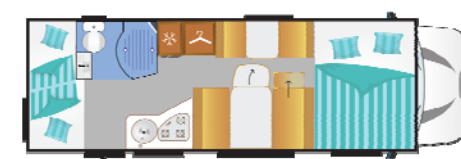

6 posti letto
(consigliato per 2 o 4 persone)

6 posti letto con garage
(consigliato per 2 coppie)

7 posti letto
(consigliato max per 5 persone)

Motor Caravan Italia - Via Pontina Vecchia Km 31,250 - 00071 Pomezia (RM)