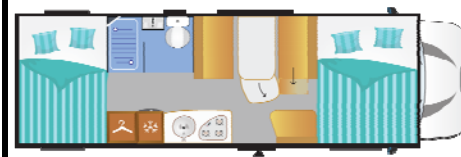

7 posti letto
(consigliato max per 5 persone)