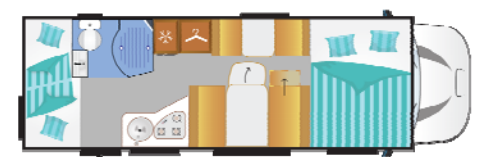

Motor Caravan Italia - Via Pontina Vecchia Km 31,250 - 00071 Pomezia (RM)

Tel. 06 9108333 - Fax. 06 91800211 - www.motorcaravanitalia.it - info@motorcaravanitalia.it